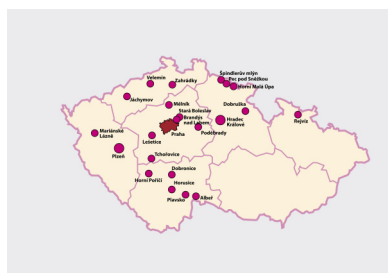

Vize UK 2030 - objekty UK

Objekty v ČR

Objekty v Praze

1 - rektorát, FF, PF, PedF, FSV, ETF, KaM

2 - 1.LF, PŘF, MFF, KaM

3 - 2.LF

4 - 3.LF

5 - FTVS, KaM

6 - MFF, KaM

7 - MFF, FTVS

8 - MFF

9 - FHS, FF, FSV, COŽP

10 - KTF

11 - HTF

12 - SC, KaM

K2 - kolej a menza Budeč

K3 - kolej a menza Jednota

K4 - kolej Petruská

K5 - kolej a menza Kajetánka

K6 - kolej Větrník, kolej Hvězda

K7 - kolej Švehlova

K8 - kolej Jižní Město

[Google maps - přehled pražských objektů Univerzity Karlovy](#)