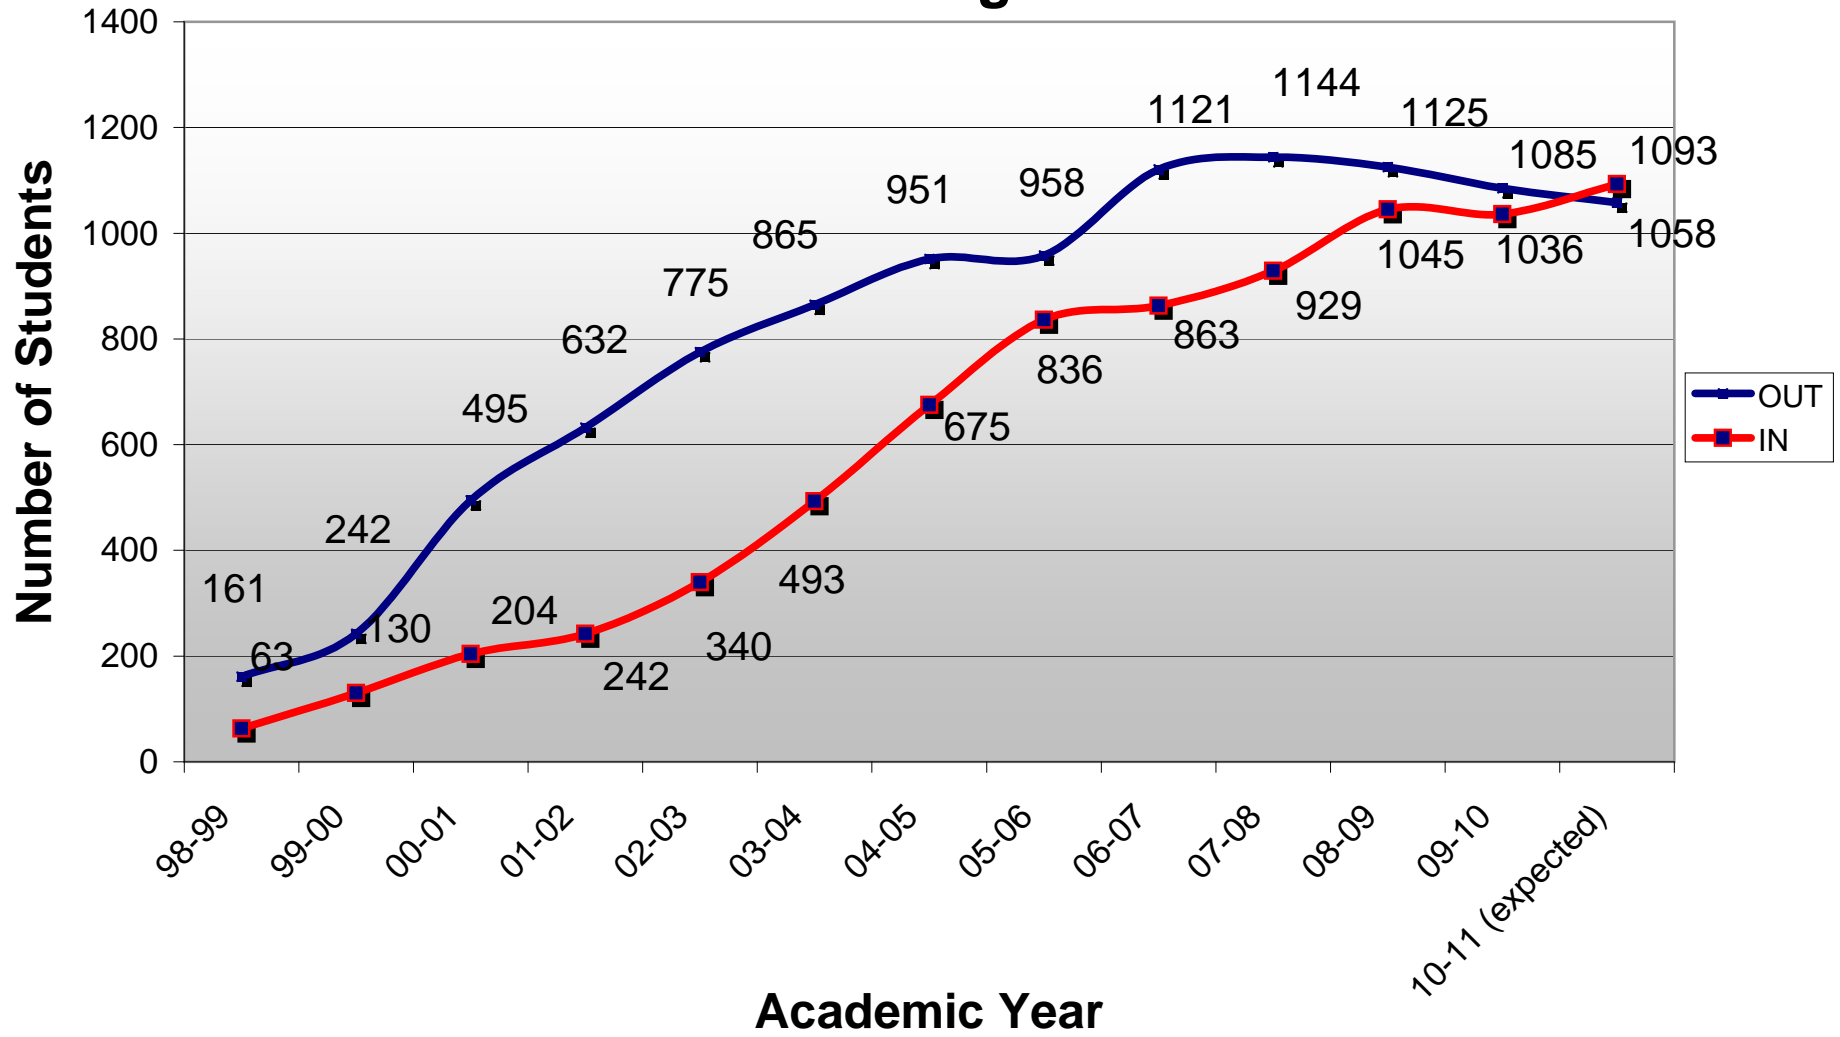

Erasmus Programme

Počet vyslaných studentů programu Erasmus v průběhu let

	Total ČR	UK v Praze	% (podíl UK)
1998/1999	879	161	18,32
1999/2000	1 249	242	19,38
2000/2001	2 001	495	24,74
2001/2002	2 533	632	24,95
2002/2003	3 002	775	25,82
2003/2004	3 589	865	24,10
2004/2005	4 178	951	22,76
2005/2006	4 725	958	20,28
2006/2007	5 079	1121	22,07
2007/2008	5 587	1144	20,48
2008/2009	6 045	1125	18,61
2009/2010	5 975	1085	18,16
TOTAL	44 842	9554	21,31

Počet přijatých studentů programu Erasmus v průběhu let

	Total ČR	UK v Praze	% (podíl UK)
1998/1999	243	63	25,93
1999/2000	461	130	28,20
2000/2001	552	204	36,96
2001/2002	732	242	33,06
2002/2003	971	340	35,02
2003/2004	1 298	493	37,98
2004/2005	1 945	675	34,70
2005/2006	2 613	836	31,99
2006/2007	3 058	863	28,22
2007/2008	3 408	929	27,26
2008/2009	3 764	1038	27,58
2009/2010	t.b.a.	1036	
TOTAL	19 045	6849	35,96